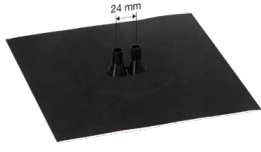

FassadenDICHT DD3
Doppelkabelmanschette

⊙	4-8 mm	2 x 4-8 mm	8-12 mm	2 x 8-12 mm
Δ	20 mm	20 mm	30 mm	30 mm
□	150 x 150 mm	150 x 150 mm	150 x 150 mm	150 x 150 mm
📦	10 Stück	10 Stück	10 Stück	10 Stück
ART.-NR.	FAD0011	FAD0031	FAD0001	FAD0003

FassadenDICHT D1
Kabelmanschette

FassadenDICHT DD3
Doppelkabelmanschette

FassadenDICHT GD21
Rohrleitungsmanschette

FassadenDICHT GDD21
Doppelrohrmanschette

⊙	12-15 mm	2 x 12-15 mm	15-22 mm	2 x 15-22 mm
Δ	30 mm	30 mm	30 mm	30 mm
□	150 x 150 mm	230 x 230 mm	150 x 150 mm	230 x 230 mm
📦	10 Stück	4 Stück	10 Stück	4 Stück
ART.-NR.	FAD0111	FAD0028	FAD0021	FAD0027