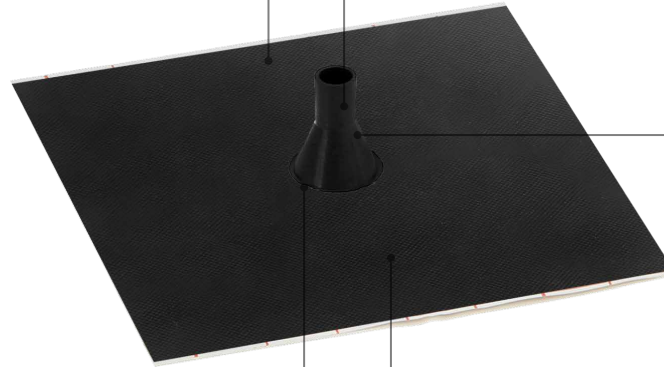

Der tiefschwarze Klebekragen bietet eine besonders hohe Klebekraft, passt sich optimal der Fassadenbahn farblich an und widersteht hohen Temperaturen. Die Tülle wirkt zugentlastend und wird aus einem dauerhaft elastischen EPDM-Kautschuk gefertigt.

Nachweise /
Prüfungen:

Einbau-Video:

Fassadenvlies mit Polyacrylatkleber:

Dauerhaft feuchtigkeitsfest und garantiert luftdicht

Lange Dichttülle:

Große Kontaktfläche zum Kabel oder Rohr

Knickschutztülle:

Sichere Abdichtung selbst bei abknickenden Leitungen

Konische flexible Tülle:

Für verschiedene Durchmesser. Gleicht bauseitige Bewegungen aus und entlastet den Abdichtungsbereich.

Selbstklebend:

Komplett werkzeuglose Montage und breite Klebefläche

Einbau:

Einbau:

- ✓ Sehr hohe Stabilität und UV-Beständigkeit
- ✓ Erfüllt die geforderte Zugentlastung
- ✓ Einheitliche und werkzeuglose Verarbeitung aller EISEDICHT®-Luftdichtungsmanschetten
- ✓ Dauerelastische Tülle gleicht bauseitige Bewegungen aus
- ✓ Für Außenanwendungen auf Fassadenbahnen
- ✓ Nachträgliches Nachziehen von Leitungen möglich
- ✓ Extrem reißfest, wind-, regen- und wasserdicht
- ✓ Schnelle und sichere Verarbeitung