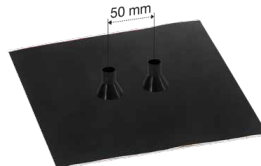

FassadenDICHT DD3
Doppelkabelmanschette

⊙	4-8 mm	2 x 4-8 mm	8-12 mm	2 x 8-12 mm
Δ	20 mm	20 mm	30 mm	30 mm
□	150 x 150 mm	150 x 150 mm	150 x 150 mm	150 x 150 mm
📦	10 Stück	10 Stück	10 Stück	10 Stück
ART.-NR.	FAD0011	FAD0031	FAD0001	FAD0003

FassadenDICHT D1
Kabelmanschette

FassadenDICHT DD3
Doppelkabelmanschette

FassadenDICHT GD21
Rohrleitungsmanschette

FassadenDICHT GDD21
Doppelrohrmanschette

⊙	12-15 mm	2 x 12-15 mm	15-22 mm	2 x 15-22 mm
Δ	30 mm	30 mm	30 mm	30 mm
□	150 x 150 mm	230 x 230 mm	150 x 150 mm	230 x 230 mm
📦	10 Stück	4 Stück	10 Stück	4 Stück
ART.-NR.	FAD0111	FAD0028	FAD0021	FAD0027

FassadenDICHT GDD21
Doppelrohrmanschette

FassadenDICHT GD24
Rohrleitungsmanschette

FassadenDICHT GD22
Rohrleitungsmanschette

FassadenDICHT GD25
Rohrleitungsmanschette

⊙	2 x 15-22 mm	22-25 mm	25-32 mm	32-40 mm
Δ	30 mm	30 mm	30 mm	30 mm
□	230 x 230 mm	150 x 150 mm	150 x 150 mm	230 x 230 mm
📦	4 Stück	10 Stück	10 Stück	4 Stück
ART.-NR.	FAD0032	FAD0025	FAD0022	FAD0026